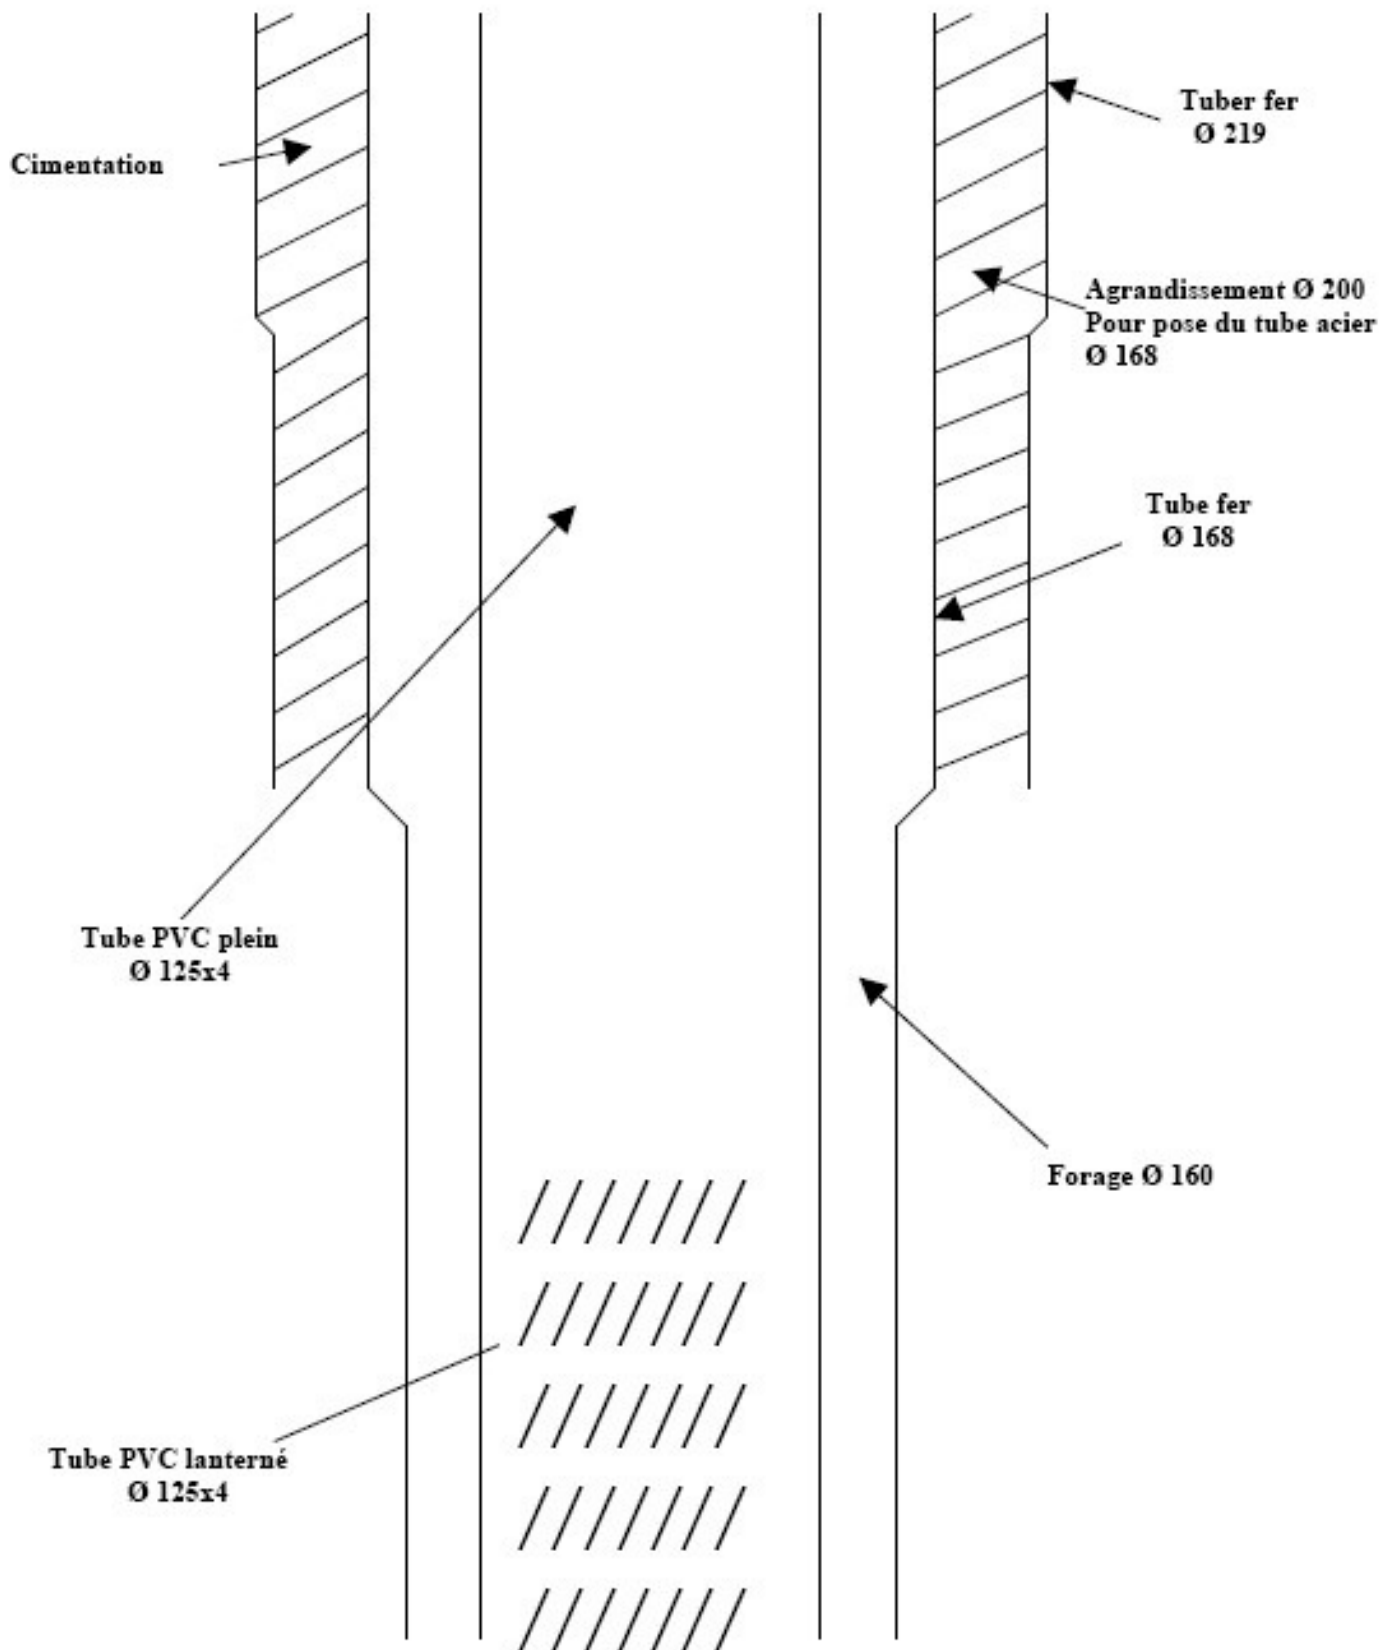

FORAGE Ø 160

Sté GILLES & PAÏTA

(successeur des Etablissement GILLES & FILS)

Quartier Frigolet - 84820 Visan

Tel : 04.90.41.90.49 - Fax : 04.90.41.97.29

FORAGE Ø 180